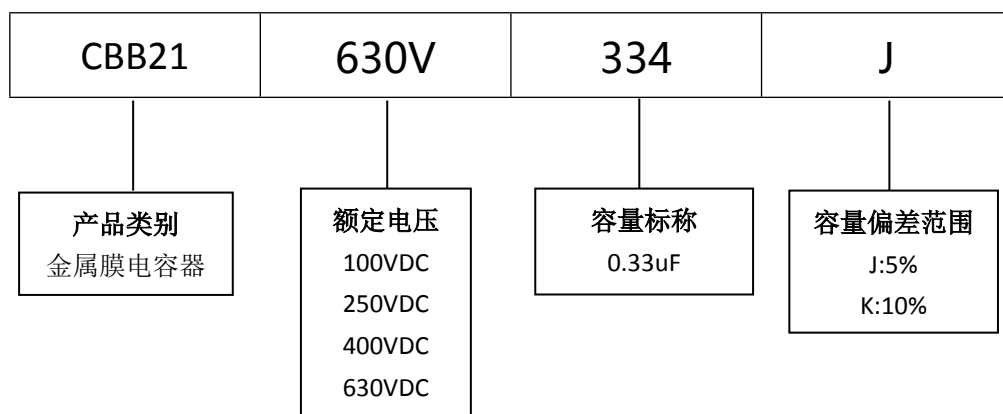

■ 产品规格尺寸图

产品代码 : CBB21-630V-334J

长直脚引线型

代码说明 :

规格描述	尺寸描述 (mm)					
	W±1.0 (mm)	H±1.0 (mm)	T±0.5 (mm)	P±1.0 (mm)	d±0.05 (mm)	L (mm)
CBB21-630V-334J	29.0	20.0	9.0	27.5	0.80	3.0-25.0